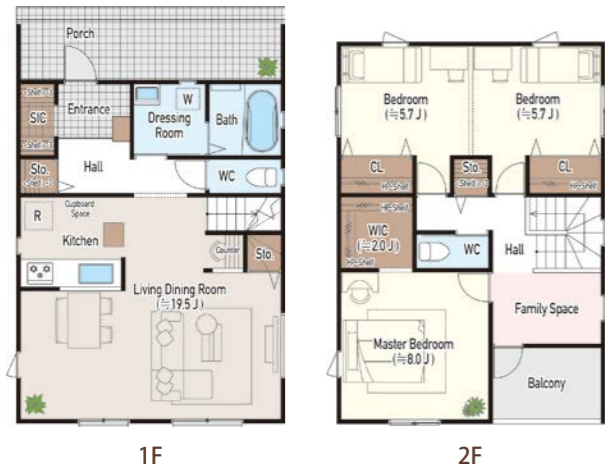

VIENTO-G 121 type

[3(2)LDK + WIC + SIC]

● 英文凡例

Balcony	バルコニー	Living Dining Room	リビング・ダイニング
Bath	浴室	Master Bedroom	主寝室
Bedroom	洋室	Porch	ポーチ
CL	クローゼット	PS	パイプスペース
Counter	カウンター	R	冷蔵庫置き場
Cupboard Space	食器棚置き場	Shelf	棚
Dressing Room	洗面脱衣室	<Shelf>	可動棚
Entrance	玄関	SIC	シューズインクローゼット
Hall	廊下	Sto	物入
HP	ハンガーパイプ	W	洗濯機置き場
<HP>	可動式ハンガーパイプ	WC	トイレ
Kitchen	キッチン	WIC	ウォークインクローゼット

北玄関 プラン

北玄関 プラン

北玄関 プラン

南・西玄関 プラン

南・西玄関 プラン

南・東玄関 プラン

北玄関 プラン

南・東玄関 プラン

VIENTO-G 133 type

[4(3)LDK + WIC + SIC]

● 英文凡例

Balcony	バルコニー	Living Dining Room	リビング・ダイニング
Bath	浴室	Master Bedroom	主寝室
Bedroom	洋室	Porch	ポーチ
CL	クローゼット	PS	パイプスペース
Counter	カウンター	R	冷蔵庫置き場
Cupboard Space	食器棚置き場	Shelf	棚
Dressing Room	洗面脱衣室	<Shelf>	可動棚
Entrance	玄関	SIC	シューズインクローゼット
Hall	廊下	Sto	物入
HP	ハンガーパイプ	W	洗濯機置き場
<HP>	可動式ハンガーパイプ	WC	トイレ
Kitchen	キッチン	WIC	ウォークインクローゼット