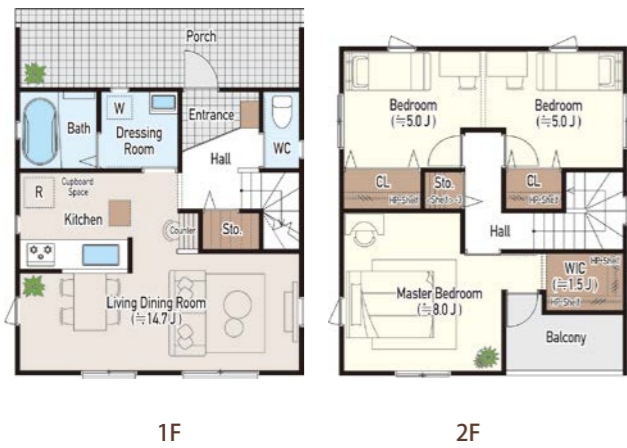

VIENTO-G 098 type

[3(2)LDK + WIC + SIC]

● 英文凡例

- Balcony ..... バルコニー
- Bath ..... 浴室
- Bedroom ..... 洋室
- CL ..... クローゼット
- Counter ..... カウンター
- Cupboard Space ..... 食器棚置き場
- Dressing Room ..... 洗面脱衣室
- Entrance ..... 玄関
- Hall ..... 廊下
- HP ..... ハンガーパイプ
- <HP> ..... 可動式ハンガーパイプ
- Kitchen ..... キッチン
- Living Dining Room ..... リビング・ダイニング
- Master Bedroom ..... 主寝室
- Porch ..... ポーチ
- PS ..... バイブスペース
- R ..... 冷蔵庫置き場
- Shelf ..... 棚
- <Shelf> ..... 可動棚
- SIC ..... シューズインクローゼット
- Sto ..... 物入
- W ..... 洗濯機置き場
- WC ..... トイレ
- WIC ..... ウォークインクローゼット

北玄関 プラン

北玄関 プラン

北玄関 プラン

南・西玄関 プラン

北玄関 プラン

南・西玄関 プラン

南・東玄関 プラン

南・東玄関 プラン

VIENTO-G 110 type

[3(2)LDK + WIC + SIC]

● 英文凡例

- Balcony ..... バルコニー
- Bath ..... 浴室
- Bedroom ..... 洋室
- CL ..... クローゼット
- Counter ..... カウンター
- Cupboard Space ..... 食器棚置き場
- Dressing Room ..... 洗面脱衣室
- Entrance ..... 玄関
- Hall ..... 廊下
- HP ..... ハンガーパイプ
- <HP> ..... 可動式ハンガーパイプ
- Kitchen ..... キッチン
- Living Dining Room ..... リビング・ダイニング
- Master Bedroom ..... 主寝室
- Porch ..... ポーチ
- PS ..... バイブスペース
- R ..... 冷蔵庫置き場
- Shelf ..... 棚
- <Shelf> ..... 可動棚
- SIC ..... シューズインクローゼット
- Sto ..... 物入
- W ..... 洗濯機置き場
- WC ..... トイレ
- WIC ..... ウォークインクローゼット