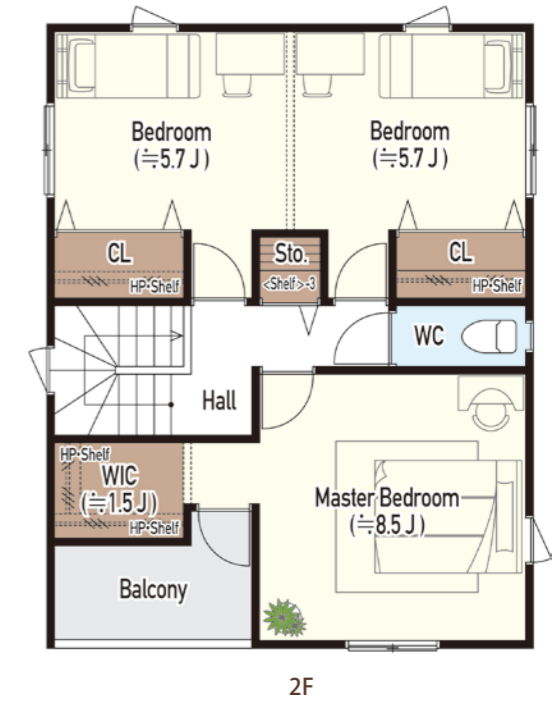

# VIENTO-G 098 type

[3(2)LDK + WIC + SIC]

● 英文凡例

- Balcony ..... バルコニー
- Bath ..... 浴室
- Bedroom ..... 洋室
- CL ..... クローゼット
- Counter ..... カウンター
- Cupboard Space ..... 食器棚置き場
- Dressing Room ..... 洗面脱衣室
- Entrance ..... 玄関
- Hall ..... 廊下
- HP ..... ハンガーパイプ
- <HP> ..... 可動式ハンガーパイプ
- Kitchen ..... キッチン
- Living Dining Room ..... リビング・ダイニング
- Master Bedroom ..... 主寝室
- Porch ..... ポーチ
- PS ..... バイブスペース
- R ..... 冷蔵庫置き場
- Shelf ..... 棚
- <Shelf> ..... 可動棚
- SIC ..... シューズインクローゼット
- Sto ..... 物入
- W ..... 洗濯機置き場
- WC ..... トイレ
- WIC ..... ウォークインクローゼット

## 北玄関 プラン