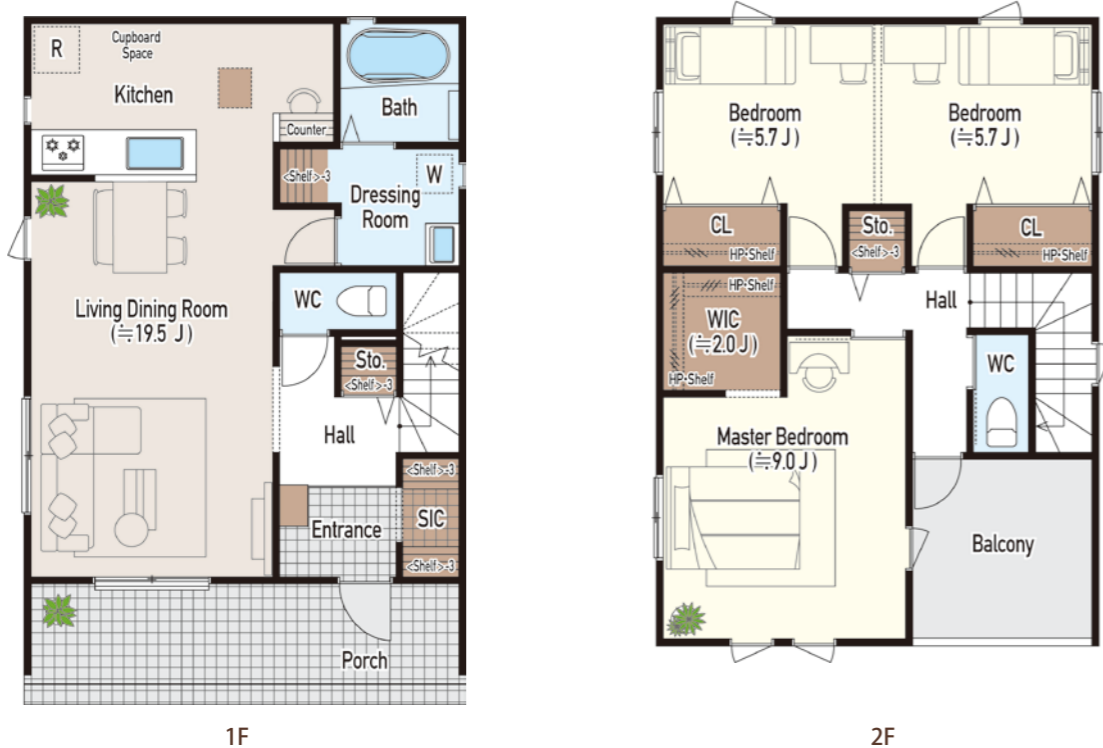

VIENTO-G 121 type

[3(2)LDK + WIC + SIC]

● 英文凡例

Balcony	バルコニー	Living Dining Room	リビング・ダイニング
Bath	浴室	Master Bedroom	主寝室
Bedroom	洋室	Porch	ポーチ
CL	クローゼット	PS	パイプスペース
Counter	カウンター	R	冷蔵庫置き場
Cupboard Space	食器棚置き場	Shelf	棚
Dressing Room	洗面脱衣室	<Shelf>	可動棚
Entrance	玄関	SIC	シューズインクローゼット
Hall	廊下	Sto	物入
HP	ハンガーパイプ	W	洗濯機置き場
<HP>	可動式ハンガーパイプ	WC	トイレ
Kitchen	キッチン	WIC	ウォークインクローゼット

北玄関 プラン

北玄関 プラン

北玄関 プラン

南・西玄関 プラン

南・西玄関 プラン

南・東玄関 プラン

北玄関 プラン

南・東玄関 プラン

VIENTO-G 133 type

[4(3)LDK + WIC + SIC]

● 英文凡例

Balcony	バルコニー	Living Dining Room	リビング・ダイニング
Bath	浴室	Master Bedroom	主寝室
Bedroom	洋室	Porch	ポーチ
CL	クローゼット	PS	パイプスペース
Counter	カウンター	R	冷蔵庫置き場
Cupboard Space	食器棚置き場	Shelf	棚
Dressing Room	洗面脱衣室	<Shelf>	可動棚
Entrance	玄関	SIC	シューズインクローゼット
Hall	廊下	Sto	物入
HP	ハンガーパイプ	W	洗濯機置き場
<HP>	可動式ハンガーパイプ	WC	トイレ
Kitchen	キッチン	WIC	ウォークインクローゼット