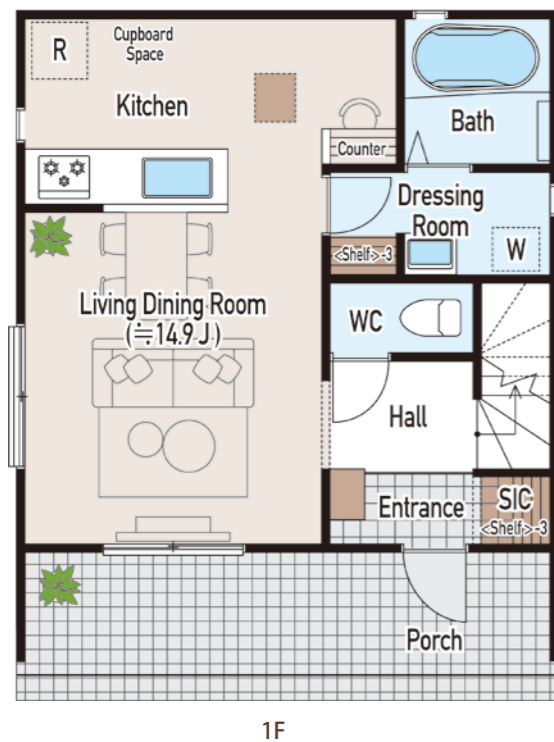

VIENTO-G 098 type

[3(2)LDK + WIC + SIC]

● 英文凡例

- Balcony ..... バルコニー
- Bath ..... 浴室
- Bedroom ..... 洋室
- CL ..... クローゼット
- Counter ..... カウンター
- Cupboard Space ..... 食器棚置き場
- Dressing Room ..... 洗面脱衣室
- Entrance ..... 玄関
- Hall ..... 廊下
- HP ..... ハンガーパイプ
- <HP> ..... 可動式ハンガーパイプ
- Kitchen ..... キッチン
- Living Dining Room ..... リビング・ダイニング
- Master Bedroom ..... 主寝室
- Porch ..... ポーチ
- PS ..... バイブスペース
- R ..... 冷蔵庫置き場
- Shelf ..... 棚
- <Shelf> ..... 可動棚
- SIC ..... シューズインクローゼット
- Sto ..... 物入
- W ..... 洗濯機置き場
- WC ..... トイレ
- WIC ..... ウォークインクローゼット

北玄関 プラン

北玄関 プラン

北玄関 プラン

南・西玄関 プラン

北玄関 プラン

南・西玄関 プラン

南・東玄関 プラン

南・東玄関 プラン

VIENTO-G 110 type

[3(2)LDK + WIC + SIC]

● 英文凡例

- Balcony ..... バルコニー
- Bath ..... 浴室
- Bedroom ..... 洋室
- CL ..... クローゼット
- Counter ..... カウンター
- Cupboard Space ..... 食器棚置き場
- Dressing Room ..... 洗面脱衣室
- Entrance ..... 玄関
- Hall ..... 廊下
- HP ..... ハンガーパイプ
- <HP> ..... 可動式ハンガーパイプ
- Kitchen ..... キッチン
- Living Dining Room ..... リビング・ダイニング
- Master Bedroom ..... 主寝室
- Porch ..... ポーチ
- PS ..... バイブスペース
- R ..... 冷蔵庫置き場
- Shelf ..... 棚
- <Shelf> ..... 可動棚
- SIC ..... シューズインクローゼット
- Sto ..... 物入
- W ..... 洗濯機置き場
- WC ..... トイレ
- WIC ..... ウォークインクローゼット