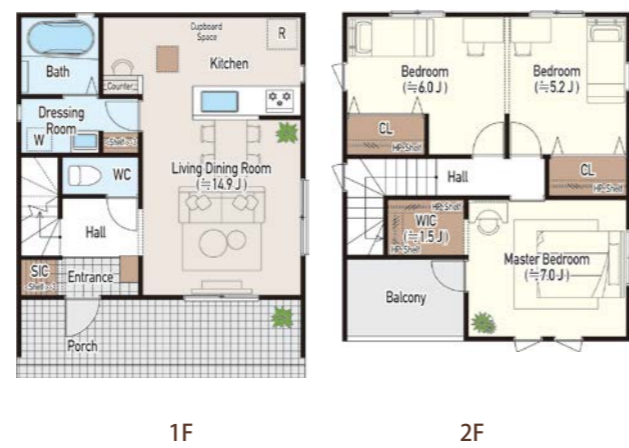

VIENTO-G 098 type

[3(2)LDK + WIC + SIC]

● 英文凡例

- Balcony ..... バルコニー
- Bath ..... 浴室
- Bedroom ..... 洋室
- CL ..... クローゼット
- Counter ..... カウンター
- Cupboard Space ..... 食器棚置き場
- Dressing Room ..... 洗面脱衣室
- Entrance ..... 玄関
- Hall ..... 廊下
- HP ..... ハンガーパイプ
- <HP> ..... 可動式ハンガーパイプ
- Kitchen ..... キッチン
- Living Dining Room ..... リビング・ダイニング
- Master Bedroom ..... 主寝室
- Porch ..... ポーチ
- PS ..... バイブスペース
- R ..... 冷蔵庫置き場
- Shelf ..... 棚
- <Shelf> ..... 可動棚
- SIC ..... シューズインクローゼット
- Sto ..... 物入
- W ..... 洗濯機置き場
- WC ..... トイレ
- WIC ..... ウォークインクローゼット

北玄関 プラン

北玄関 プラン

北玄関 プラン

南・西玄関 プラン

北玄関 プラン

南・西玄関 プラン

南・東玄関 プラン

南・東玄関 プラン

VIENTO-G 110 type

[3(2)LDK + WIC + SIC]

● 英文凡例

- Balcony ..... バルコニー
- Bath ..... 浴室
- Bedroom ..... 洋室
- CL ..... クローゼット
- Counter ..... カウンター
- Cupboard Space ..... 食器棚置き場
- Dressing Room ..... 洗面脱衣室
- Entrance ..... 玄関
- Hall ..... 廊下
- HP ..... ハンガーパイプ
- <HP> ..... 可動式ハンガーパイプ
- Kitchen ..... キッチン
- Living Dining Room ..... リビング・ダイニング
- Master Bedroom ..... 主寝室
- Porch ..... ポーチ
- PS ..... バイブスペース
- R ..... 冷蔵庫置き場
- Shelf ..... 棚
- <Shelf> ..... 可動棚
- SIC ..... シューズインクローゼット
- Sto ..... 物入
- W ..... 洗濯機置き場
- WC ..... トイレ
- WIC ..... ウォークインクローゼット