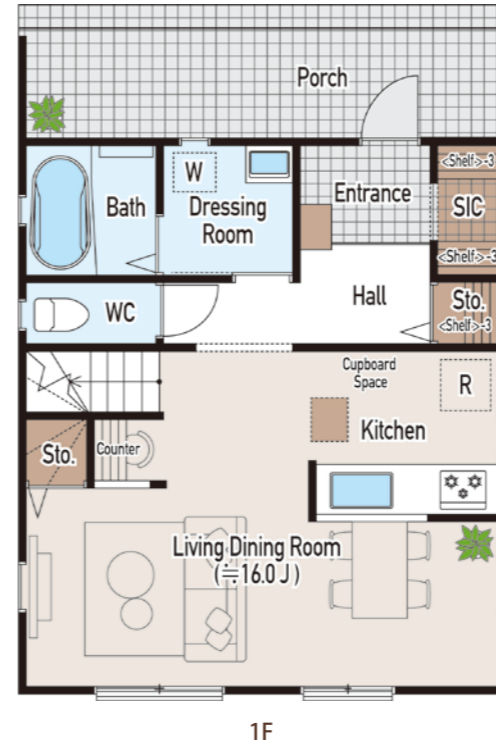

# VIENTO-G 098 type

[3(2)LDK + WIC + SIC]

● 英文凡例

- Balcony ..... バルコニー
- Bath ..... 浴室
- Bedroom ..... 洋室
- CL ..... クローゼット
- Counter ..... カウンター
- Cupboard Space ..... 食器棚置き場
- Dressing Room ..... 洗面脱衣室
- Entrance ..... 玄関
- Hall ..... 廊下
- HP ..... ハンガーパイプ
- <HP> ..... 可動式ハンガーパイプ
- Kitchen ..... キッチン
- Living Dining Room ..... リビング・ダイニング
- Master Bedroom ..... 主寝室
- Porch ..... ポーチ
- PS ..... バイブスペース
- R ..... 冷蔵庫置き場
- Shelf ..... 棚
- <Shelf> ..... 可動棚
- SIC ..... シューズインクローゼット
- Sto ..... 物入
- W ..... 洗濯機置き場
- WC ..... トイレ
- WIC ..... ウォークインクローゼット

## 北玄関 プラン