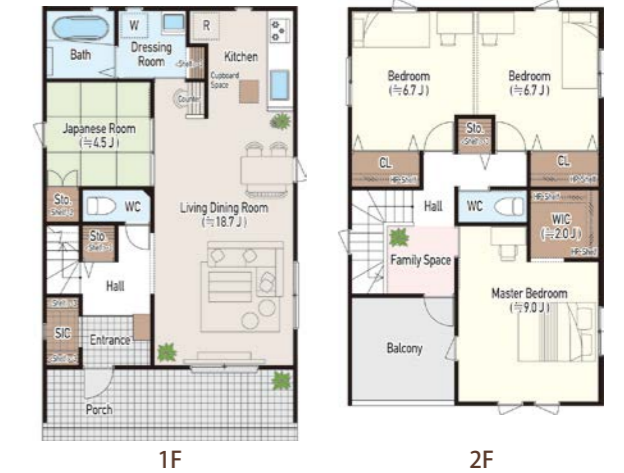

VIENTO-G 121 type

[3(2)LDK + WIC + SIC]

● 英文凡例

Balcony	バルコニー	Living Dining Room	リビング・ダイニング
Bath	浴室	Master Bedroom	主寝室
Bedroom	洋室	Porch	ポーチ
CL	クローゼット	PS	パイプスペース
Counter	カウンター	R	冷蔵庫置き場
Cupboard Space	食器棚置き場	Shelf	棚
Dressing Room	洗面脱衣室	<Shelf>	可動棚
Entrance	玄関	SIC	シューズインクローゼット
Hall	廊下	Sto	物入
HP	ハンガーパイプ	W	洗濯機置き場
<HP>	可動式ハンガーパイプ	WC	トイレ
Kitchen	キッチン	WIC	ウォークインクローゼット

北玄関 プラン

北玄関 プラン

北玄関 プラン

南・西玄関 プラン

南・西玄関 プラン

南・東玄関 プラン

北玄関 プラン

南・東玄関 プラン

VIENTO-G 133 type

[4(3)LDK + WIC + SIC]

● 英文凡例

Balcony	バルコニー	Living Dining Room	リビング・ダイニング
Bath	浴室	Master Bedroom	主寝室
Bedroom	洋室	Porch	ポーチ
CL	クローゼット	PS	パイプスペース
Counter	カウンター	R	冷蔵庫置き場
Cupboard Space	食器棚置き場	Shelf	棚
Dressing Room	洗面脱衣室	<Shelf>	可動棚
Entrance	玄関	SIC	シューズインクローゼット
Hall	廊下	Sto	物入
HP	ハンガーパイプ	W	洗濯機置き場
<HP>	可動式ハンガーパイプ	WC	トイレ
Kitchen	キッチン	WIC	ウォークインクローゼット