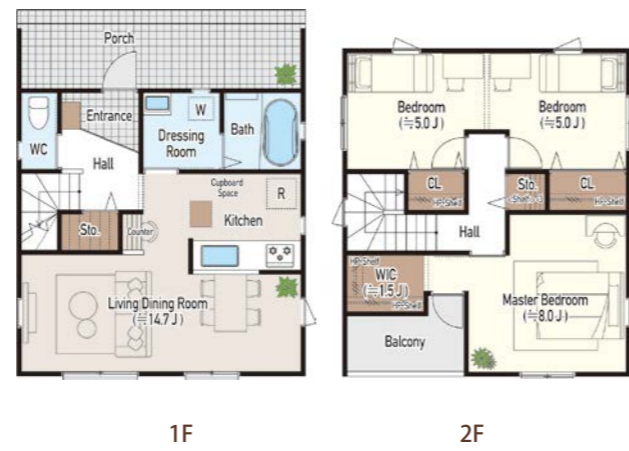

VIENTO-G 098 type

[3(2)LDK + WIC + SIC]

● 英文凡例

- Balcony ..... バルコニー
- Bath ..... 浴室
- Bedroom ..... 洋室
- CL ..... クローゼット
- Counter ..... カウンター
- Cupboard Space ..... 食器棚置き場
- Dressing Room ..... 洗面脱衣室
- Entrance ..... 玄関
- Hall ..... 廊下
- HP ..... ハンガーパイプ
- <HP> ..... 可動式ハンガーパイプ
- Kitchen ..... キッチン
- Living Dining Room ..... リビング・ダイニング
- Master Bedroom ..... 主寝室
- Porch ..... ポーチ
- PS ..... バイブスペース
- R ..... 冷蔵庫置き場
- Shelf ..... 棚
- <Shelf> ..... 可動棚
- SIC ..... シューズインクローゼット
- Sto ..... 物入
- W ..... 洗濯機置き場
- WC ..... トイレ
- WIC ..... ウォークインクローゼット

北玄関 プラン