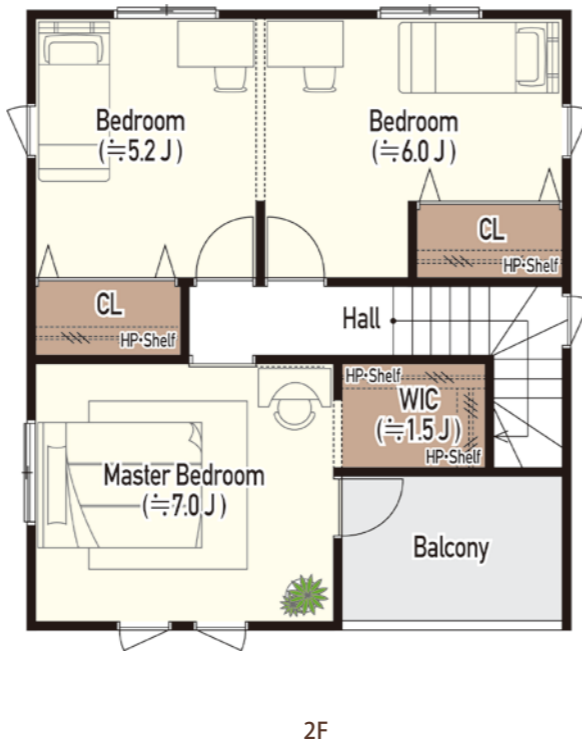

VIENTO-G 098 type

[3(2)LDK + WIC + SIC]

● 英文凡例

- Balcony ..... バルコニー
- Bath ..... 浴室
- Bedroom ..... 洋室
- CL ..... クローゼット
- Counter ..... カウンター
- Cupboard Space ..... 食器棚置き場
- Dressing Room ..... 洗面脱衣室
- Entrance ..... 玄関
- Hall ..... 廊下
- HP ..... ハンガーパイプ
- <HP> ..... 可動式ハンガーパイプ
- Kitchen ..... キッチン
- Living Dining Room ..... リビング・ダイニング
- Master Bedroom ..... 主寝室
- Porch ..... ポーチ
- PS ..... バイブスペース
- R ..... 冷蔵庫置き場
- Shelf ..... 棚
- <Shelf> ..... 可動棚
- SIC ..... シューズインクローゼット
- Sto ..... 物入
- W ..... 洗濯機置き場
- WC ..... トイレ
- WIC ..... ウォークインクローゼット

北玄関 プラン

北玄関 プラン

北玄関 プラン

南・西玄関 プラン

北玄関 プラン

南・西玄関 プラン

南・東玄関 プラン

南・東玄関 プラン

VIENTO-G 110 type

[3(2)LDK + WIC + SIC]

● 英文凡例

- Balcony ..... バルコニー
- Bath ..... 浴室
- Bedroom ..... 洋室
- CL ..... クローゼット
- Counter ..... カウンター
- Cupboard Space ..... 食器棚置き場
- Dressing Room ..... 洗面脱衣室
- Entrance ..... 玄関
- Hall ..... 廊下
- HP ..... ハンガーパイプ
- <HP> ..... 可動式ハンガーパイプ
- Kitchen ..... キッチン
- Living Dining Room ..... リビング・ダイニング
- Master Bedroom ..... 主寝室
- Porch ..... ポーチ
- PS ..... バイブスペース
- R ..... 冷蔵庫置き場
- Shelf ..... 棚
- <Shelf> ..... 可動棚
- SIC ..... シューズインクローゼット
- Sto ..... 物入
- W ..... 洗濯機置き場
- WC ..... トイレ
- WIC ..... ウォークインクローゼット