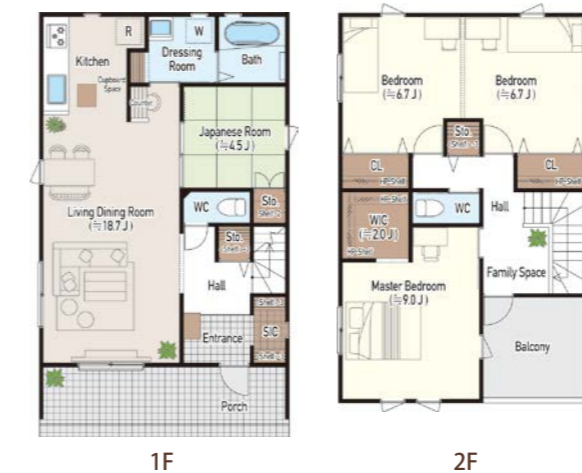

南・東玄関 プラン

VIENTO-G 133 type

[4(3)LDK + WIC + SIC]

● 英文凡例

Balcony	バルコニー	Living Dining Room	リビング・ダイニング
Bath	浴室	Master Bedroom	主寝室
Bedroom	洋室	Porch	ポーチ
CL	クローゼット	PS	パイプスペース
Counter	カウンター	R	冷蔵庫置き場
Cupboard Space	食器棚置き場	Shelf	棚
Dressing Room	洗面脱衣室	<Shelf>	可動棚
Entrance	玄関	SIC	シューズインクローゼット
Hall	廊下	Sto	物入
HP	ハンガーパイプ	W	洗濯機置き場
<HP>	可動式ハンガーパイプ	WC	トイレ
Kitchen	キッチン	WIC	ウォークインクローゼット