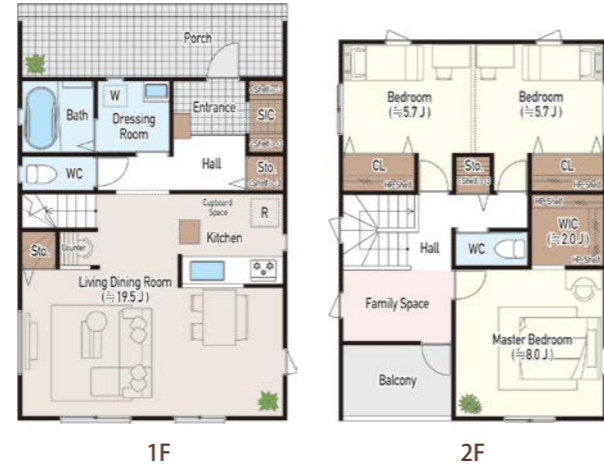

VIENTO-G 121 type

[3(2)LDK + WIC + SIC]

● 英文凡例

Balcony	バルコニー	Living Dining Room	リビング・ダイニング
Bath	浴室	Master Bedroom	主寝室
Bedroom	洋室	Porch	ポーチ
CL	クローゼット	PS	パイプスペース
Counter	カウンター	R	冷蔵庫置き場
Cupboard Space	食器棚置き場	Shelf	棚
Dressing Room	洗面脱衣室	<Shelf>	可動棚
Entrance	玄関	SIC	シューズインクローゼット
Hall	廊下	Sto	物入
HP	ハンガーパイプ	W	洗濯機置き場
<HP>	可動式ハンガーパイプ	WC	トイレ
Kitchen	キッチン	WIC	ウォークインクローゼット

北玄関 プラン