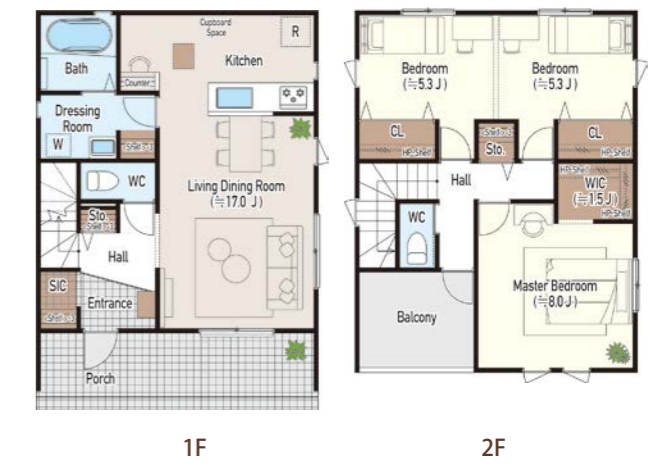

VIENTO-G 098 type

[3(2)LDK + WIC + SIC]

● 英文凡例

- Balcony ..... バルコニー
- Bath ..... 浴室
- Bedroom ..... 洋室
- CL ..... クローゼット
- Counter ..... カウンター
- Cupboard Space ..... 食器棚置き場
- Dressing Room ..... 洗面脱衣室
- Entrance ..... 玄関
- Hall ..... 廊下
- HP ..... ハンガーパイプ
- <HP> ..... 可動式ハンガーパイプ
- Kitchen ..... キッチン
- Living Dining Room ..... リビング・ダイニング
- Master Bedroom ..... 主寝室
- Porch ..... ポーチ
- PS ..... バイブスペース
- R ..... 冷蔵庫置き場
- Shelf ..... 棚
- <Shelf> ..... 可動棚
- SIC ..... シューズインクローゼット
- Sto ..... 物入
- W ..... 洗濯機置き場
- WC ..... トイレ
- WIC ..... ウォークインクローゼット

北玄関 プラン

北玄関 プラン

北玄関 プラン

南・西玄関 プラン

北玄関 プラン

南・西玄関 プラン

南・東玄関 プラン

南・東玄関 プラン

VIENTO-G 110 type

[3(2)LDK + WIC + SIC]

● 英文凡例

- Balcony ..... バルコニー
- Bath ..... 浴室
- Bedroom ..... 洋室
- CL ..... クローゼット
- Counter ..... カウンター
- Cupboard Space ..... 食器棚置き場
- Dressing Room ..... 洗面脱衣室
- Entrance ..... 玄関
- Hall ..... 廊下
- HP ..... ハンガーパイプ
- <HP> ..... 可動式ハンガーパイプ
- Kitchen ..... キッチン
- Living Dining Room ..... リビング・ダイニング
- Master Bedroom ..... 主寝室
- Porch ..... ポーチ
- PS ..... バイブスペース
- R ..... 冷蔵庫置き場
- Shelf ..... 棚
- <Shelf> ..... 可動棚
- SIC ..... シューズインクローゼット
- Sto ..... 物入
- W ..... 洗濯機置き場
- WC ..... トイレ
- WIC ..... ウォークインクローゼット